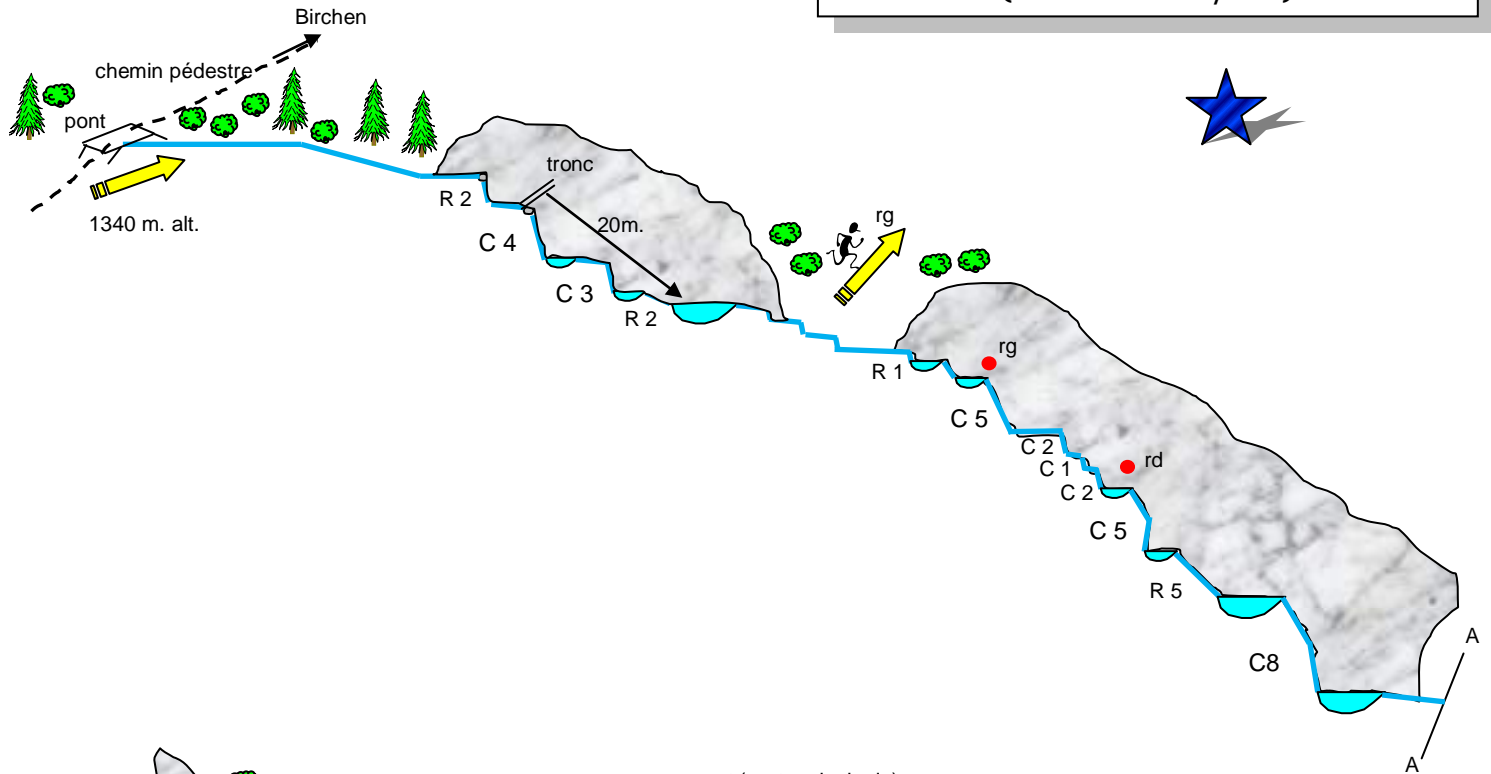

# Gorges du Bennongraben (Leukerbad/VS)

	<b>1a, 2b, 2c, III</b>
	<b>1 h - 2 h</b>
	<b>70 m</b>
	<b>A: 15 min</b> <b>R: 10 min</b>
	---

15.09.2012 1<sup>e</sup> par F.B. et D.K.  
 14.10.2012 topographie par F.B.  
 version du 19.12.2012 F.B.