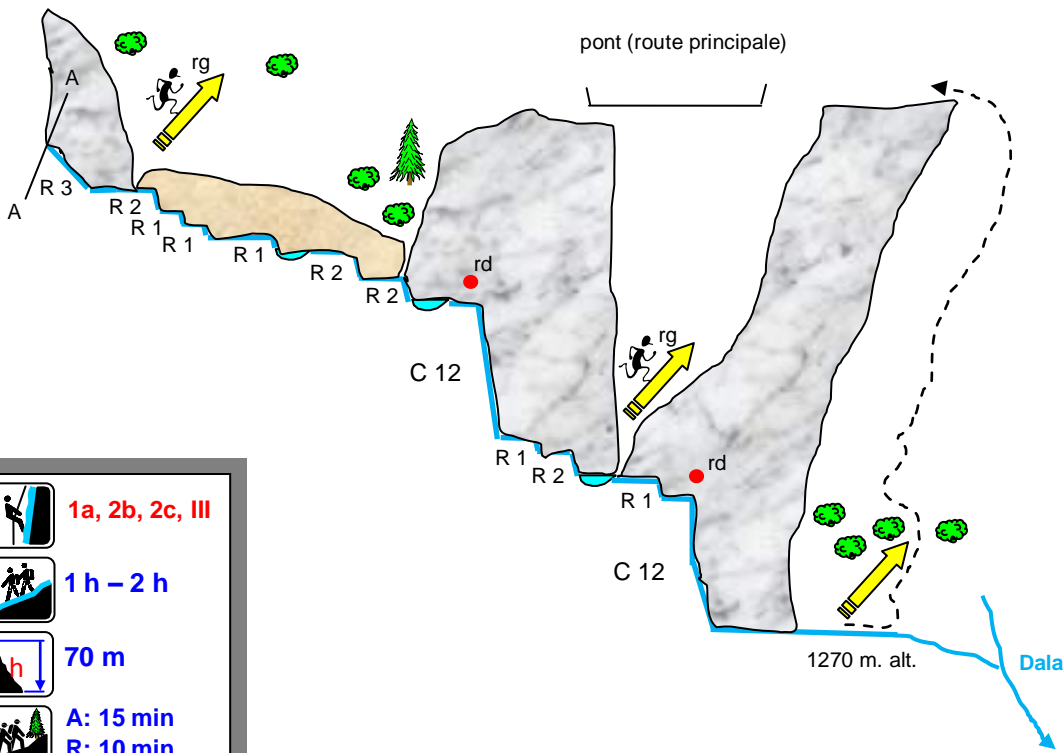

# Gorges du Bennongraben (Leukerbad/VS)

	<b>1a, 2b, 2c, III</b>
	<b>1 h - 2 h</b>
	<b>70 m</b>
	<b>A: 15 min</b> <b>R: 10 min</b>
	---

15.09.2012 1<sup>e</sup> par F.B. et D.K.  
 14.10.2012 topographie par F.B.  
 version du 19.12.2012 F.B.