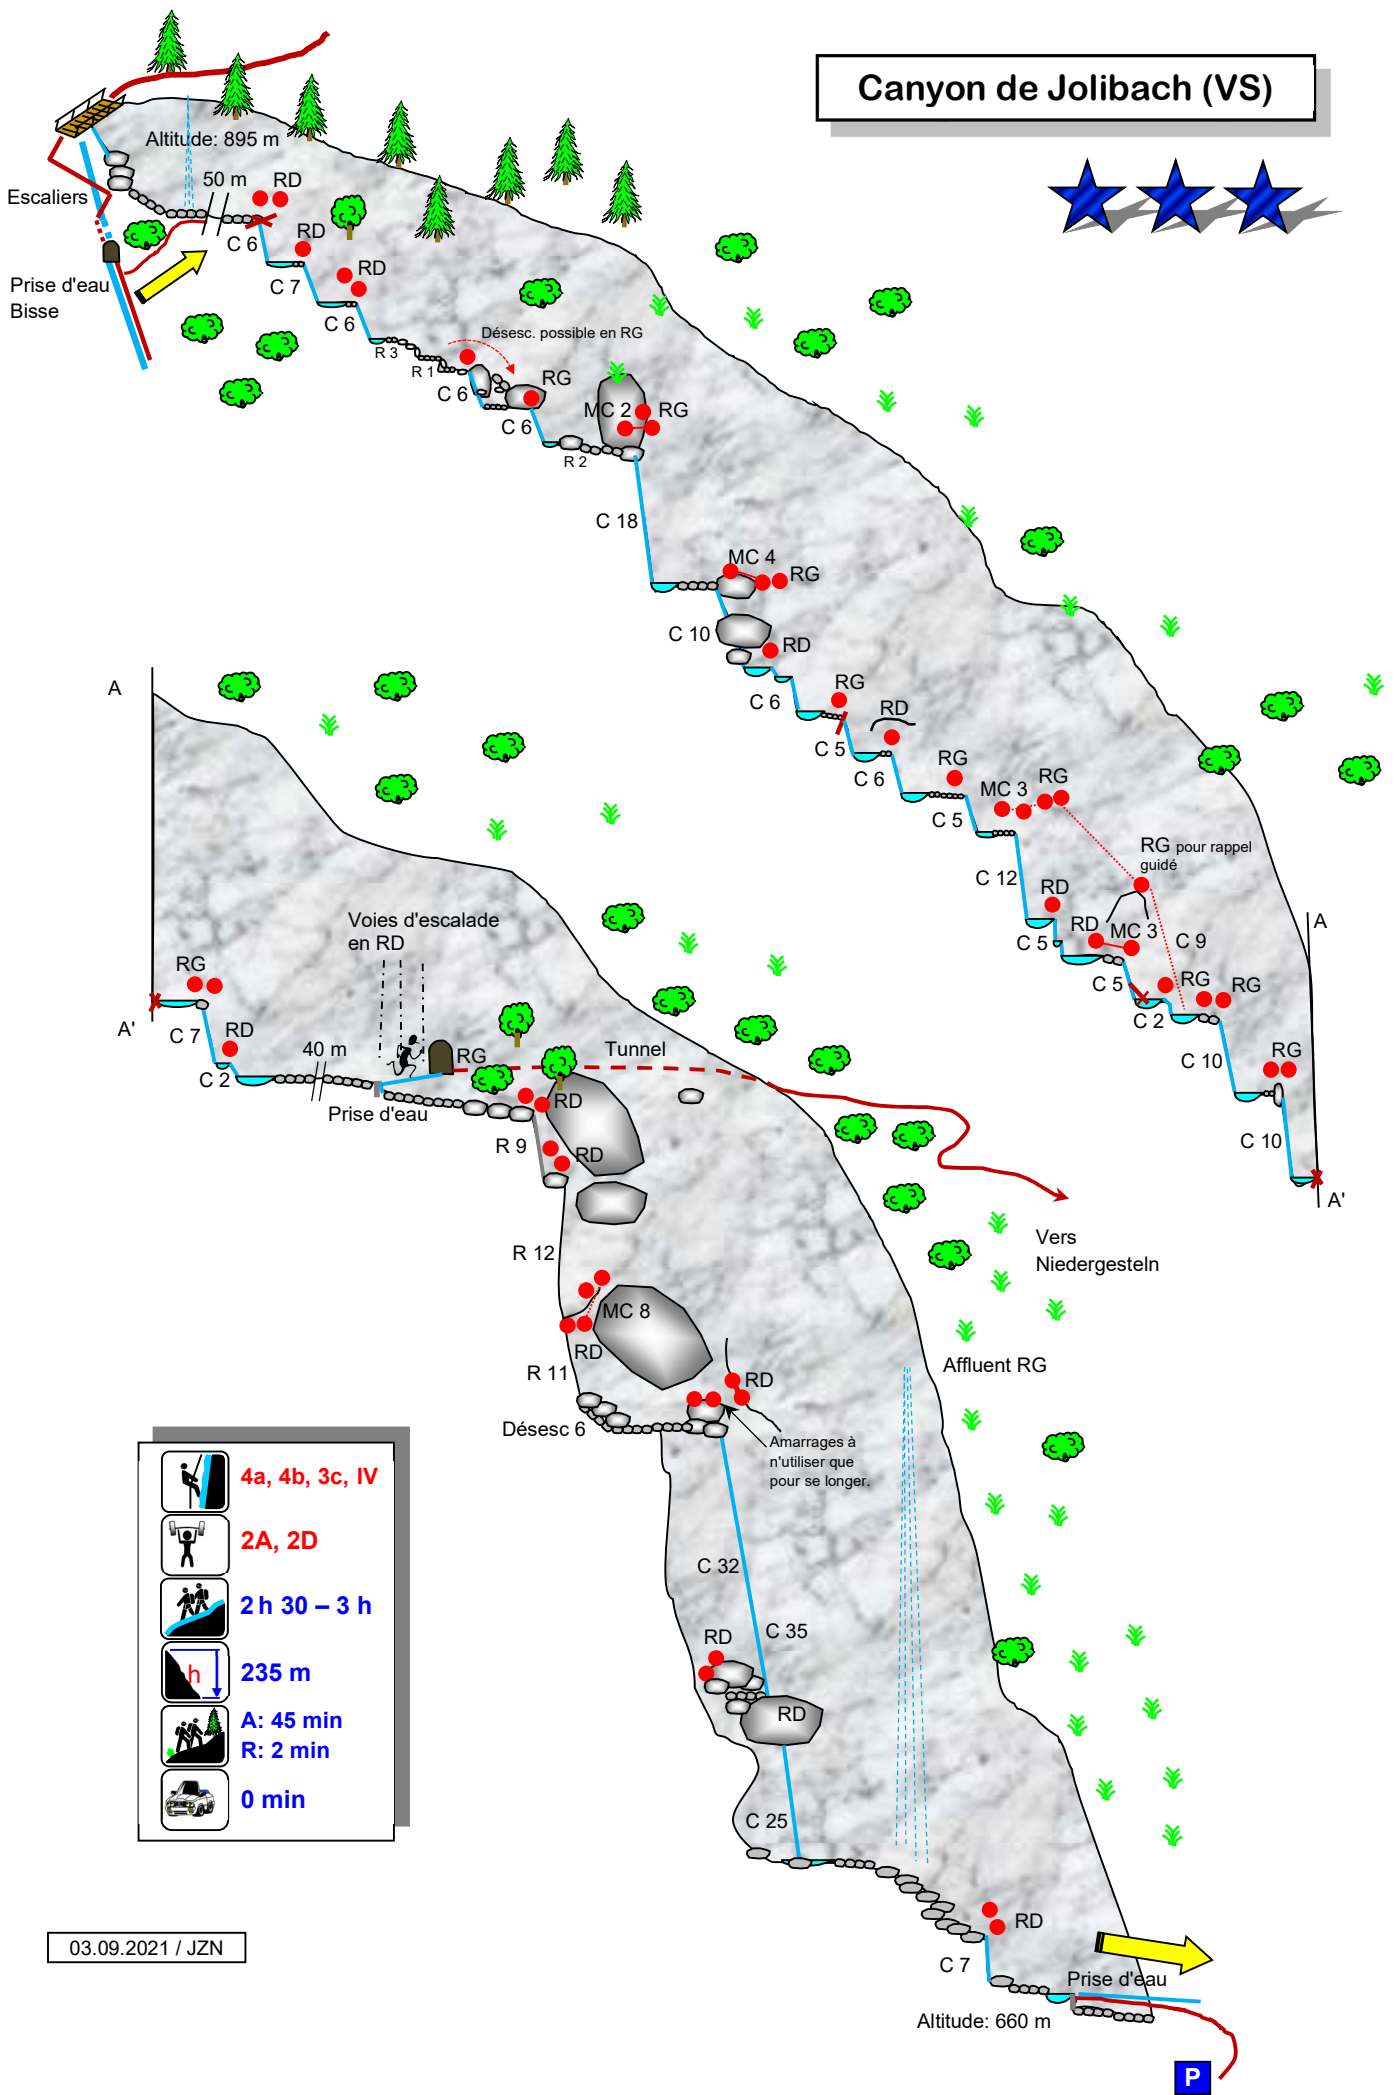

Canyon de Jolibach (VS)

	4a, 4b, 3c, IV
	2A, 2D
	2 h 30 – 3 h
	235 m
	A: 45 min
	R: 2 min
	0 min

03.09.2021 / JZN