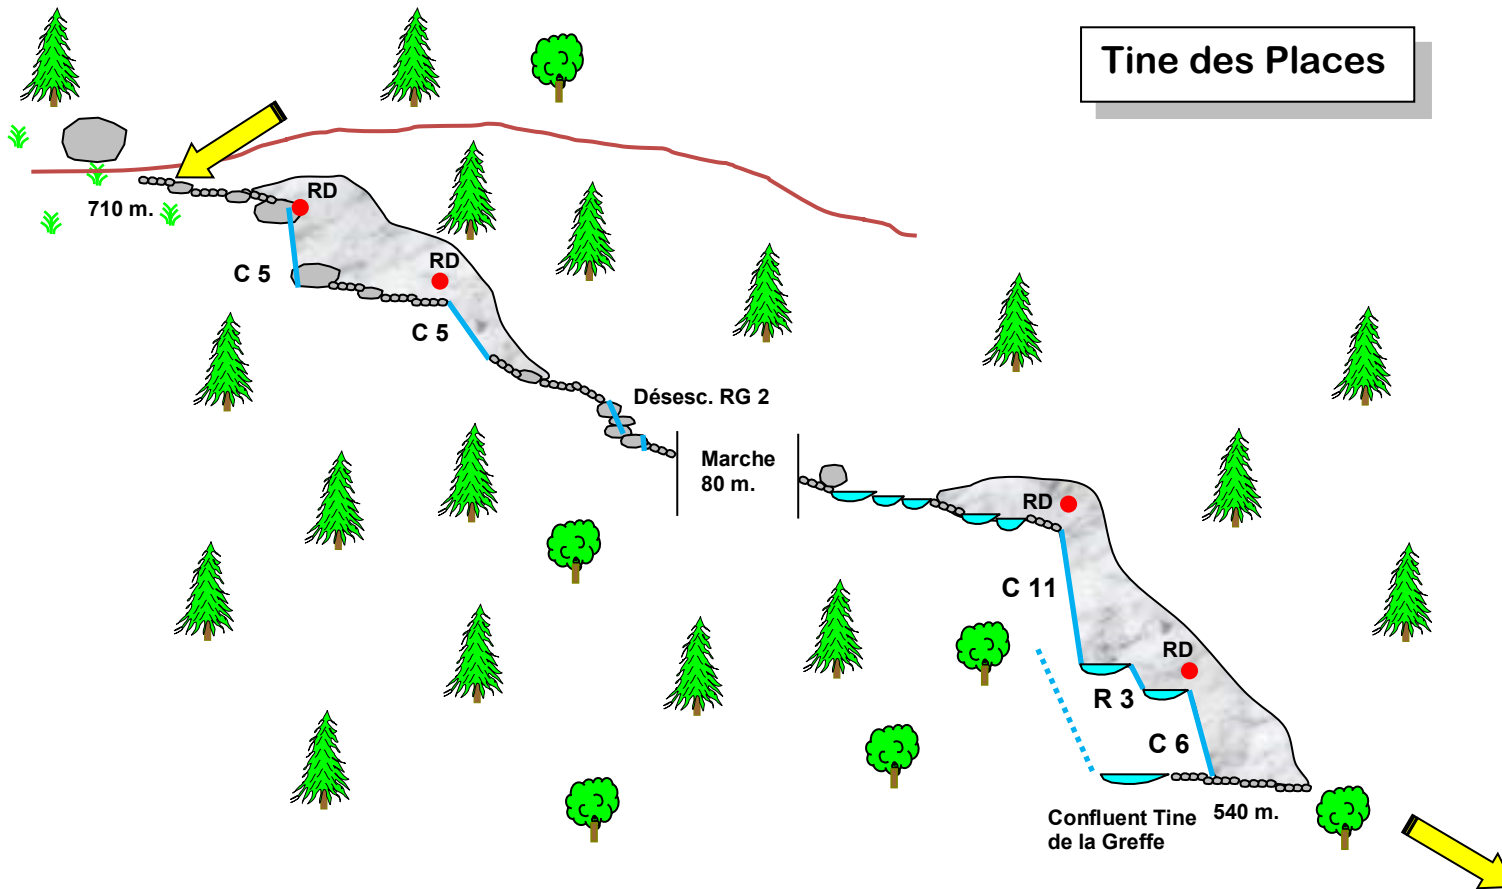

Tine des Places

	1a, 1b, 2c, l
	2A, 1D
	40' - 1 h
	160 m
	A: 30 min R: 10 min
	0 min