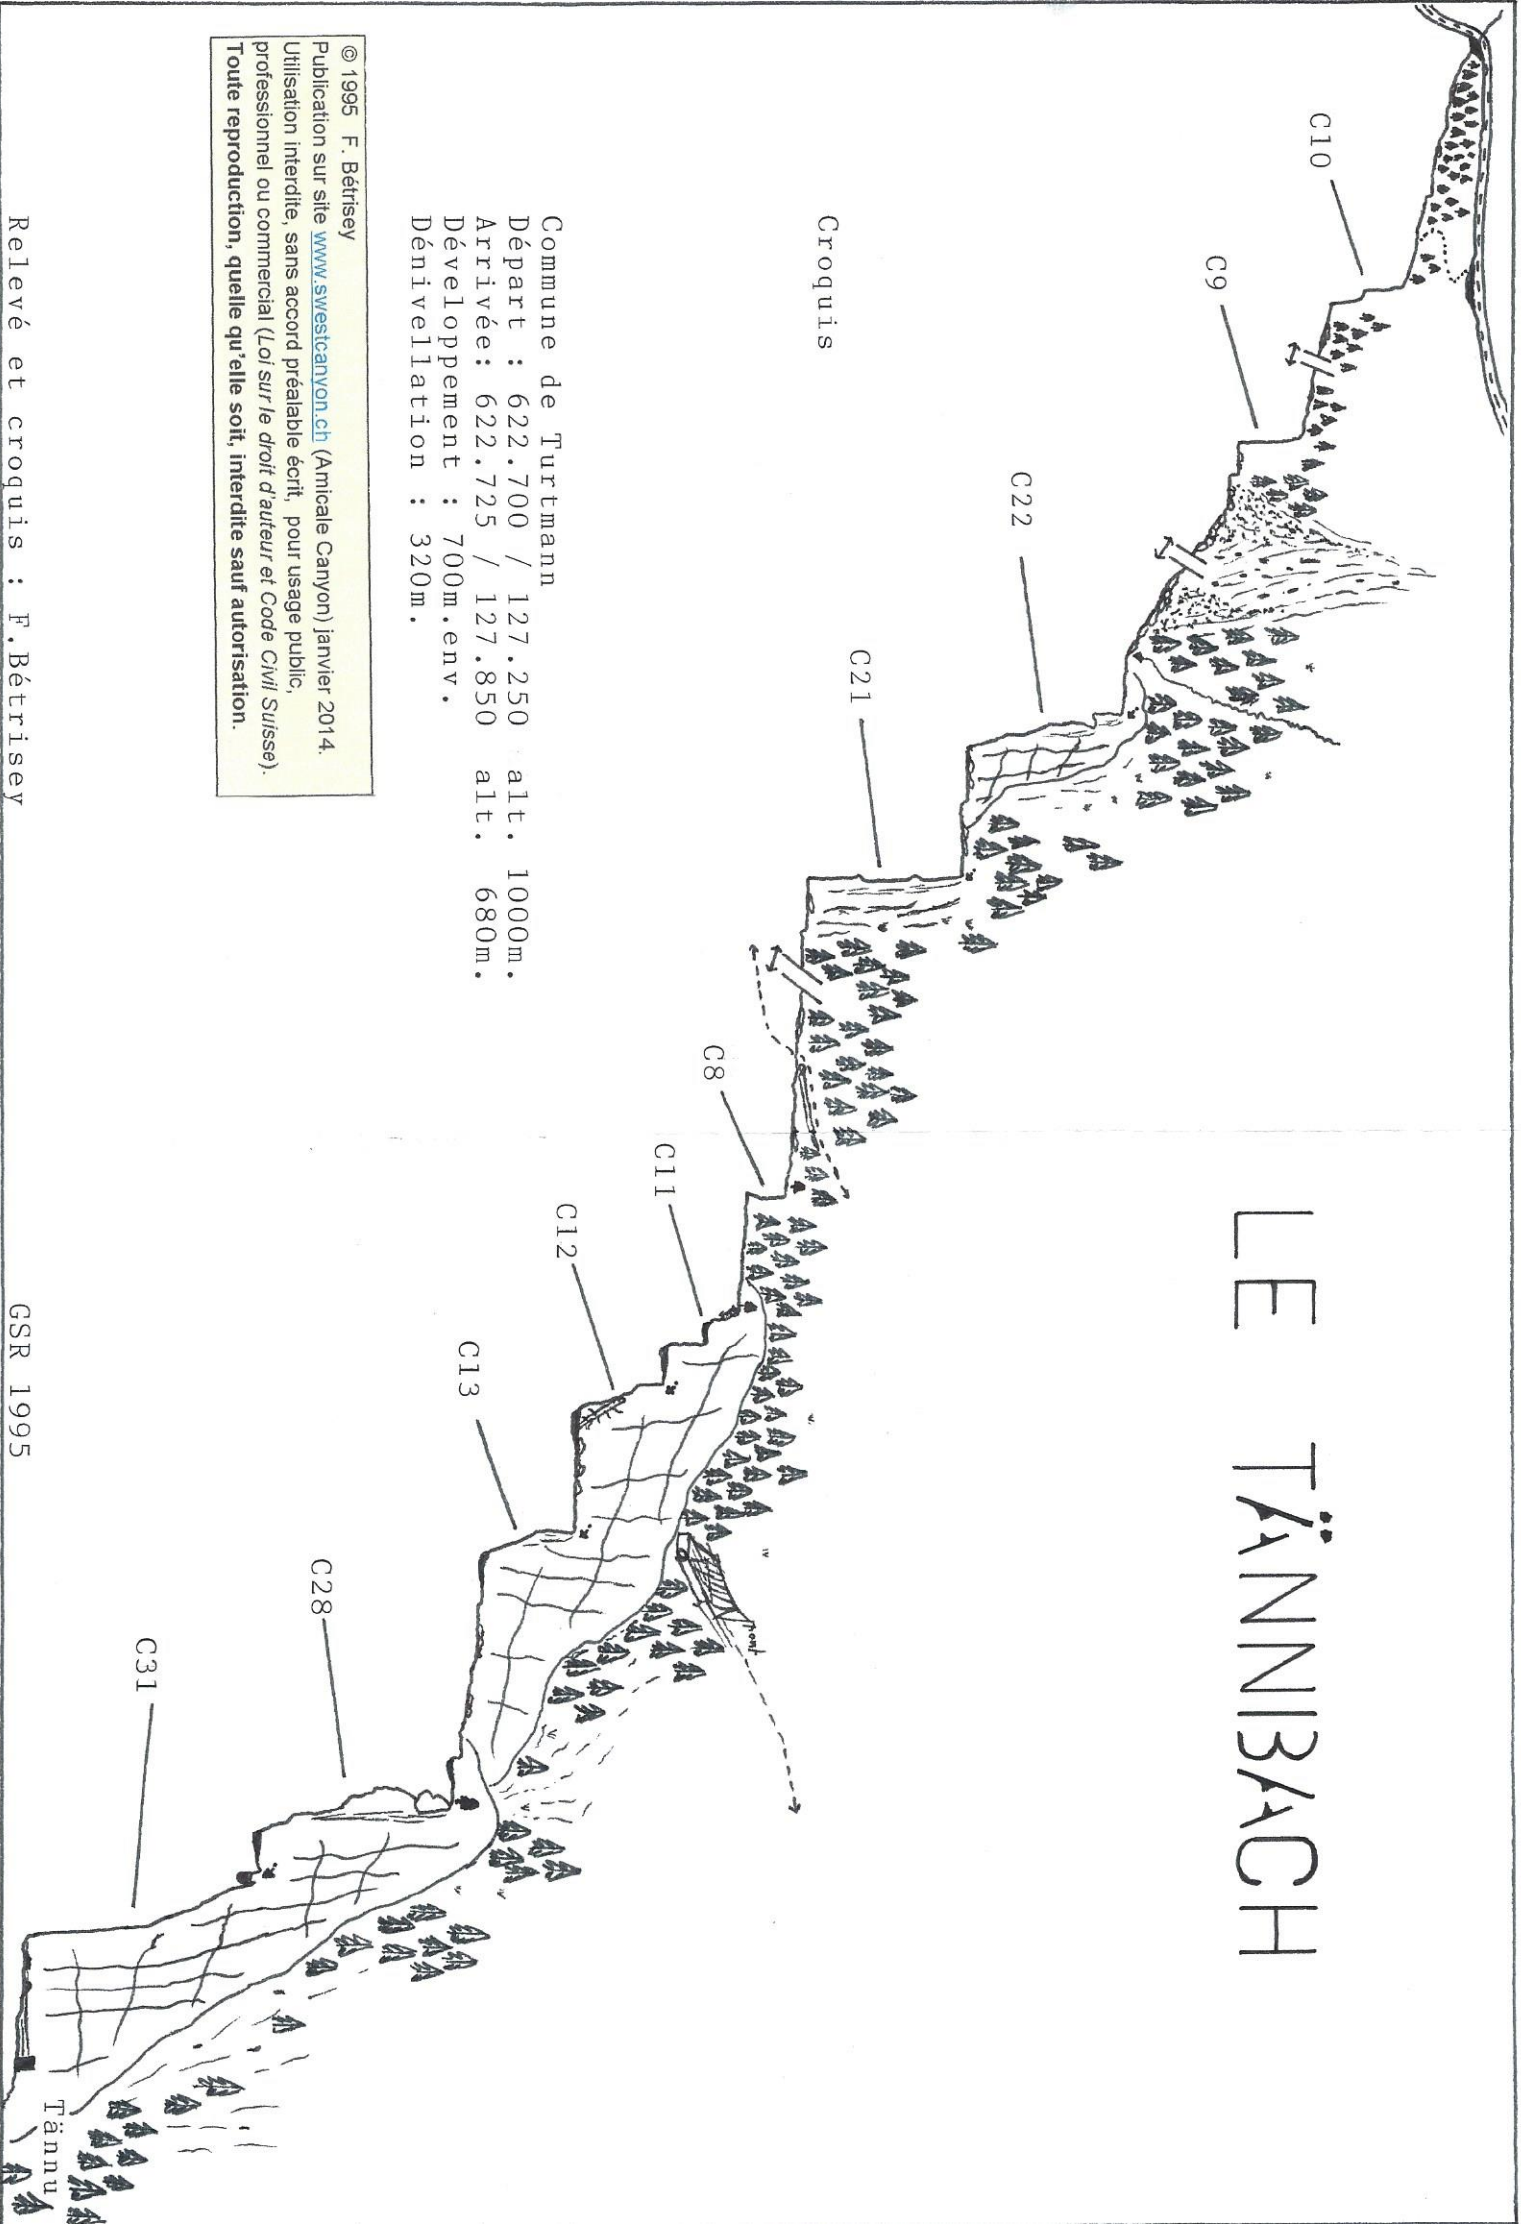

LE TÄNNIBACH

Croquis

Commune de Turtmann
Départ : 622.700 / 127.250 alt. 1000m.
Arrivée: 622.725 / 127.850 alt. 680m.
Développement : 700m.env.
Dénivellation : 320m.

© 1995 F. Bétrisey
Publication sur site www.swestannon.ch (Amicale Canyon) janvier 2014.
Utilisation interdite, sans accord préalable écrit, pour usage public,
professionnel ou commercial (Loi sur le droit d'auteur et Code Civil Suisse).
Toute reproduction, quelle qu'elle soit, interdite sauf autorisation.