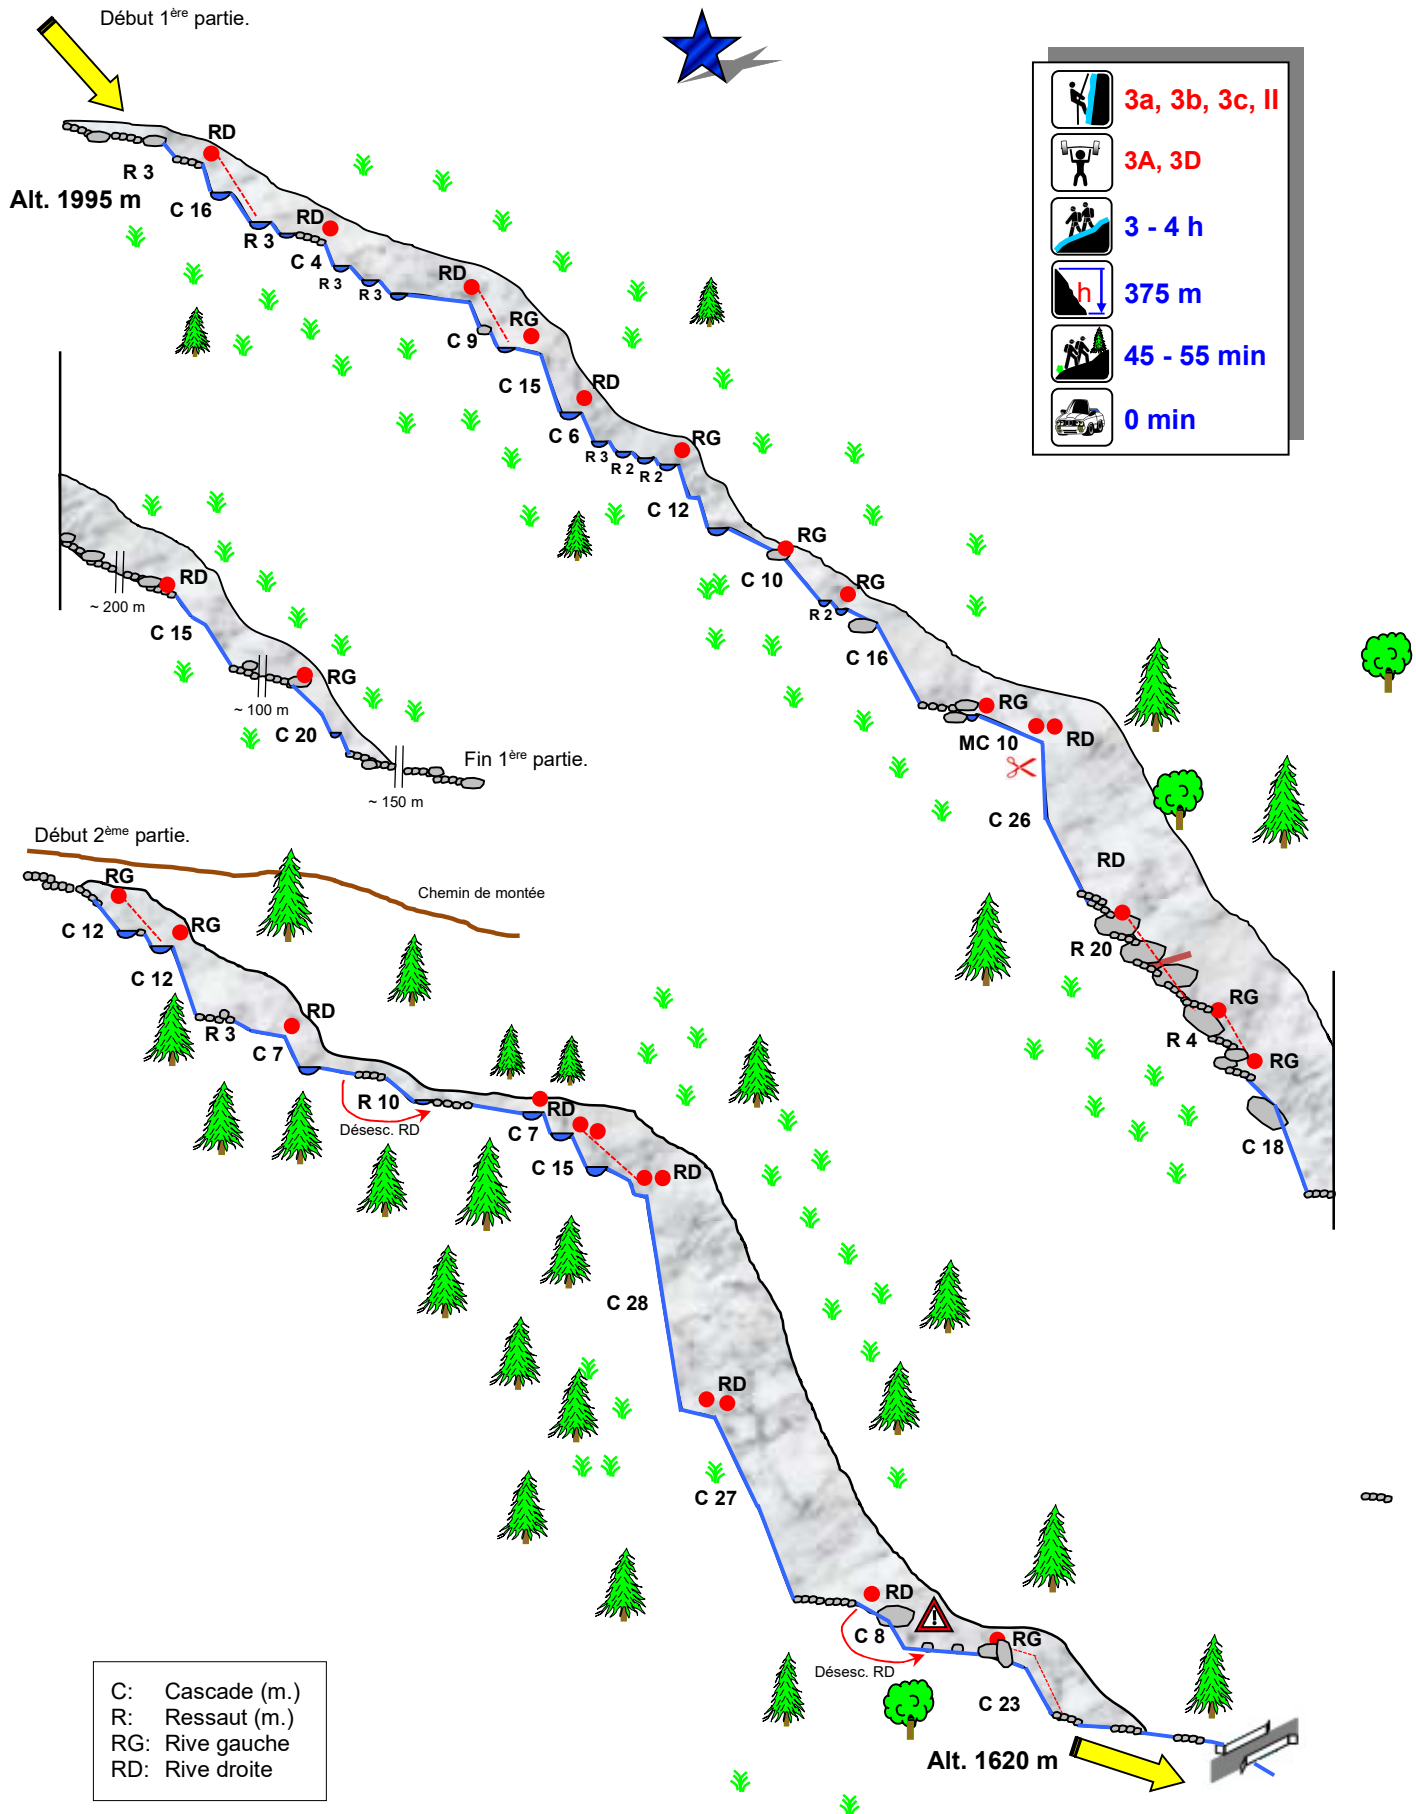

Tsanfleuronne

	3a, 3b, 3c, II
	3A, 3D
	3 - 4 h
	375 m
	45 - 55 min
	0 min

C: Cascade (m.)
 R: Ressaut (m.)
 RG: Rive gauche
 RD: Rive droite